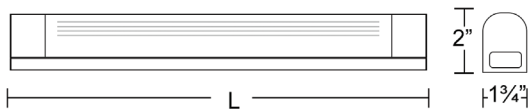

PSF5

SL-W

UCVT

AL

UC21C

Series : **SL**
Portable Light Stick

Model	Bulb Type	Wattage	Color	Light Color	Length
SL-800	F8T5	8W	White	Cool White	15.75"
SL-800B	F8T5	8W	Black	Cool White	15.75"
SL-1500	F15T8	15W	White	Cool White	21.5"
SL-1500B	F15T8	15W	Black	Cool White	21.5"
SL-2000	F20T9	20W	White	Cool White	27.5"
SL-2000B	F20T9	20W	Black	Cool White	27.5"
SL-3000	F30T12	30W	White	Cool White	39.5"
SL-3000B	F30T12	30W	Black	Cool White	39.5"
SL-4000	F40T12	40W	White	Cool White	51.5"
SL-4000B	F40T12	40W	Black	Cool White	51.5"