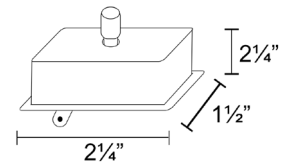

Model : B2
Dimmer Switch