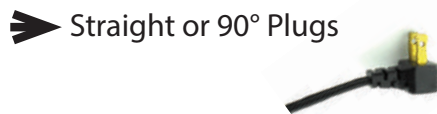

MS-1P

EZ-6

Series : **110-MF**

Dimmer, Rocker or Roll Switch
On a 10' Extension Cord

110-MF-D

110-MF-RKS

110-MF-RS

Model : **2605N**
Add an Outlet