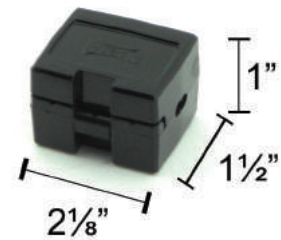

MS-1P

EZ-6

Series : **110-MF**

Dimmer, Rocker or Roll Switch
On a 10' Extension Cord

110-MF-D

110-MF-RKS

110-MF-RS

Model : **2605N**
Add an Outlet