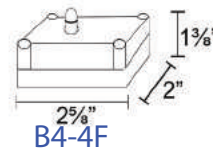

B4 & B4-2F

B4-4F